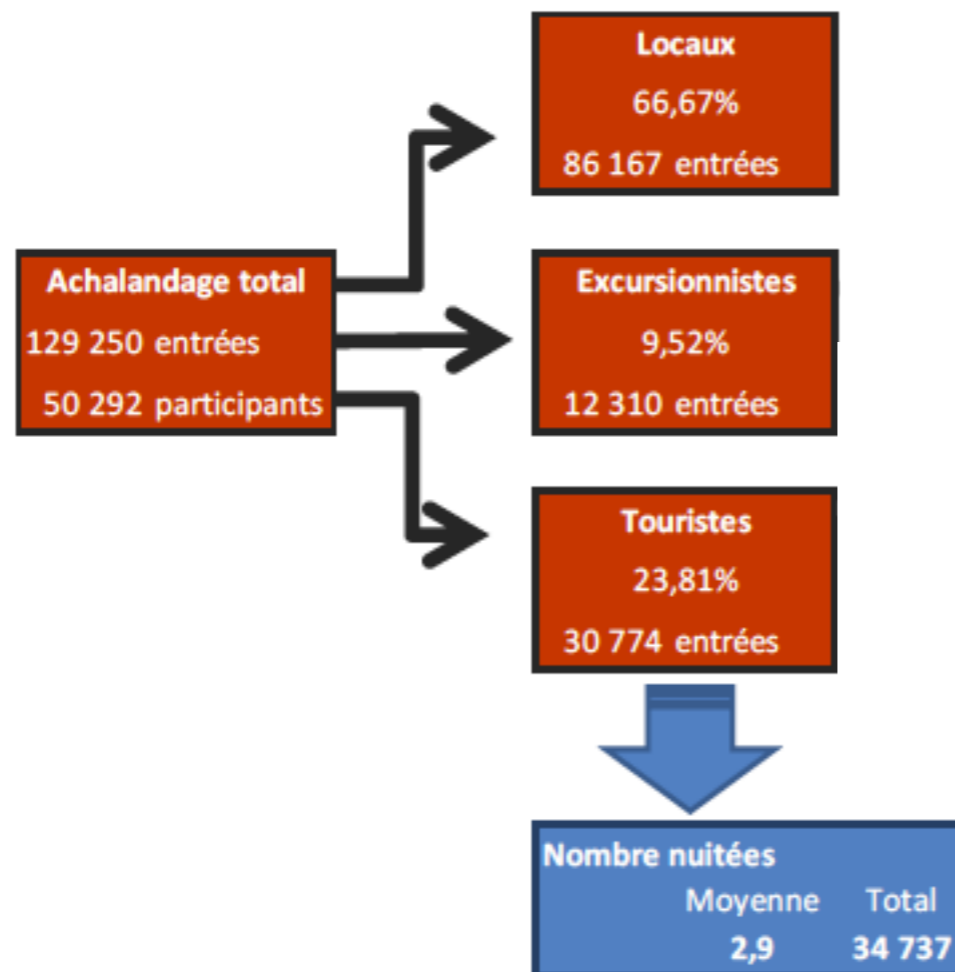

2013

2016

- Hausse de l'achalandage total de 65 229 (+50.5%)
- Hausse du nombre de participants de 16 770 (+33,4%)
- Hausse du nombre de non-locaux de 51 821 (+120.3%)