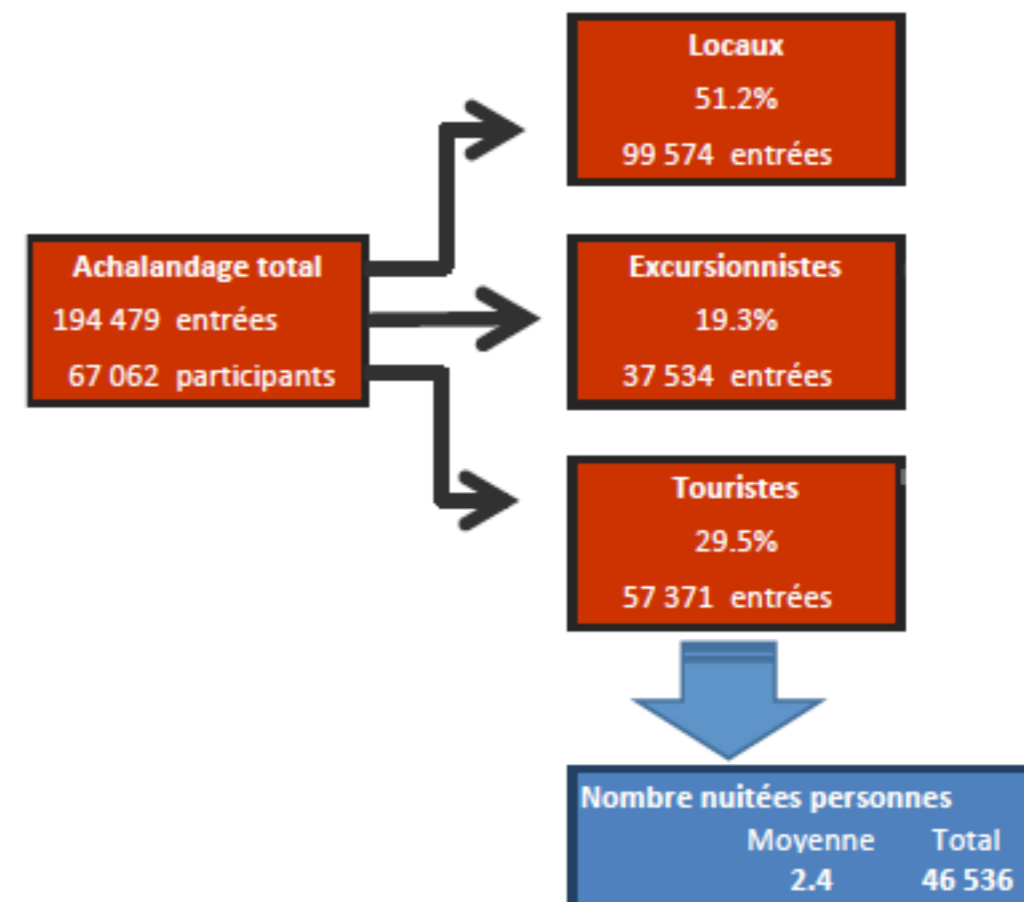

2013

2016

- Hausse de l'achalandage total de 65 229 (+50.5%)
- Hausse du nombre de participants de 16 770 (+33,4%)
- Hausse du nombre de non-locaux de 51 821 (+120.3%)