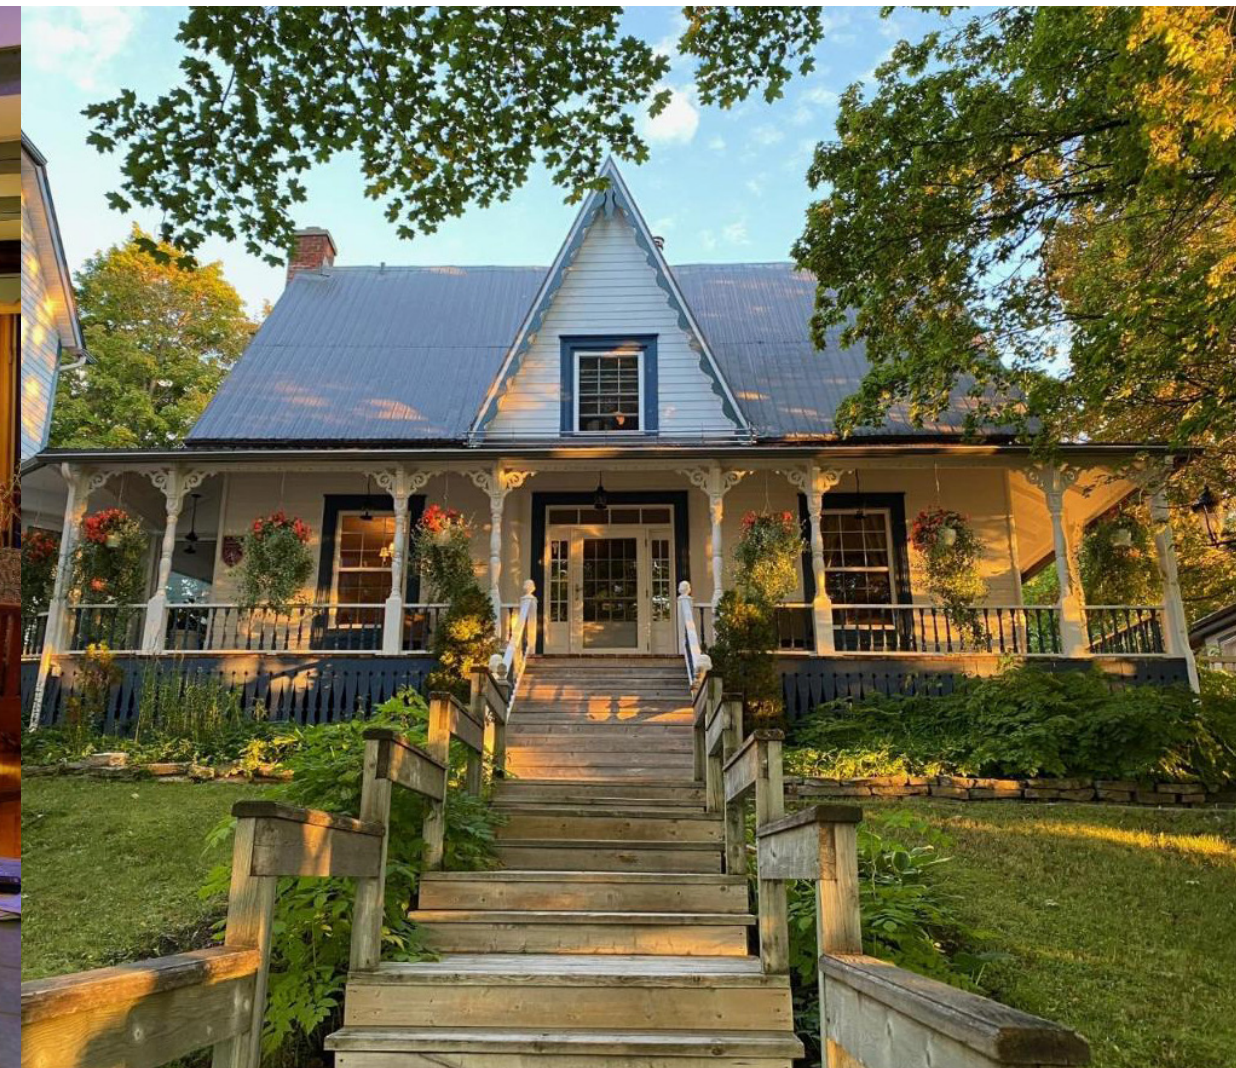

Première position : Miwapanee Chalet et Spa

Deuxième position : Auberge Le Lupin B&B

Troisième position : Auberge sous les arbres

Miwapanee Chalet et Spa

Auberge Le Lupin B&B

Auberge sous les arbres

ÉTABLISSEMENTS 2 ÉTOILES

Première position : Domaine Valga

Deuxième position : Auberge Micho

Troisième position : La Belle Époque

Domaine Valga

Auberge Micho

La Belle Époque

ÉTABLISSEMENTS 1 ÉTOILE

Première position : Le Port d'attache